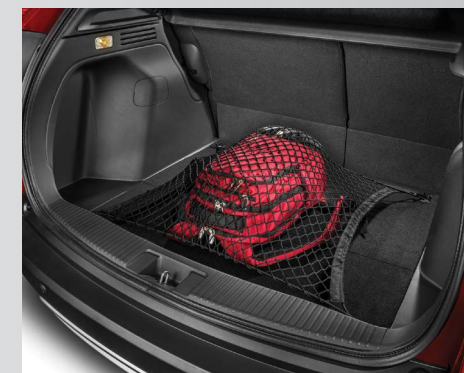

Rede de bagagem

Organiza o espaço interno de forma rápida e evita que objetos fiquem dispersos no porta-malas.

Cód. 08L96T7S800