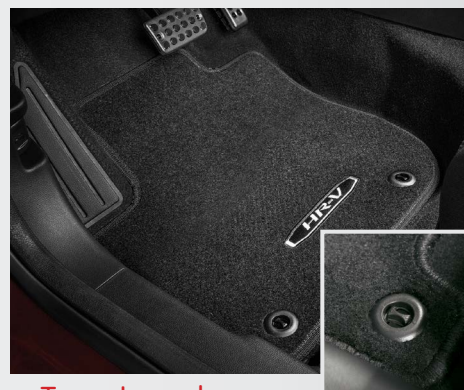

Tapetes de carpete

Conjunto de tapetes, com o logotipo do veículo; possui exclusivos pianos de fixação, que **garantem a máxima segurança do condutor.**

Cód. 08P14T7S810 (STD-5mm)

Cód. 08P15T7S810 (DLX-10mm)