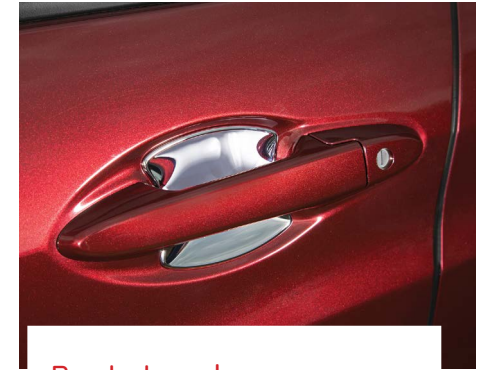

Protetor de maçaneta de porta (cromado)

Protege a parte interior das 4 maçanetas contra riscos e arranhões, possui acabamento cromado.
Cód. 08P70T7S800