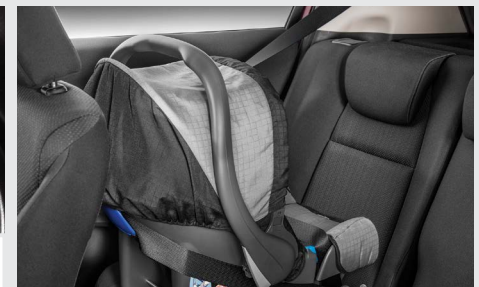

Cód. 08W43TM0800

Cadeira bebê Baby safe plus®

Cadeira bebê de alta qualidade e tecnologia. Abrigo com proteção 50+UV. Fixação através do cinto de segurança.

IDADE: Até 15 Meses

PESO: Máximo 13 Kg

Cód. 08P90TA2604D