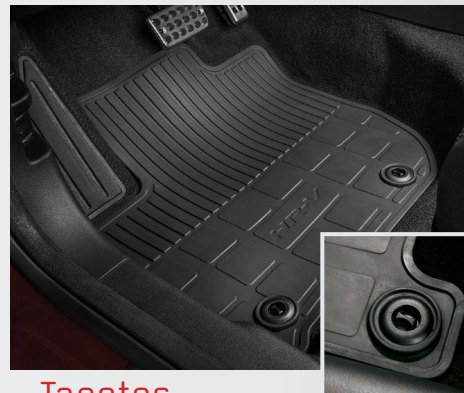

Tapetes de borracha

Conjunto de tapetes com 4mm de espessura, com o logotipo do veículo; possui exclusivos pianos de fixação, que **garantem a máxima segurança do condutor**; produzido com borracha impermeável e inodora.

Cód. 08P13T7S810