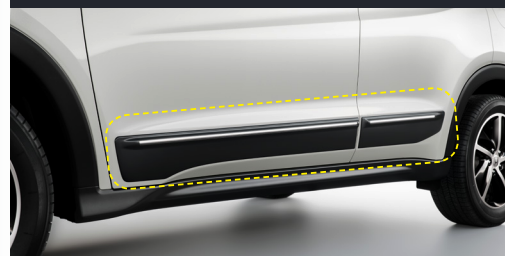

Aplique inferior das portas com acabamento cromado