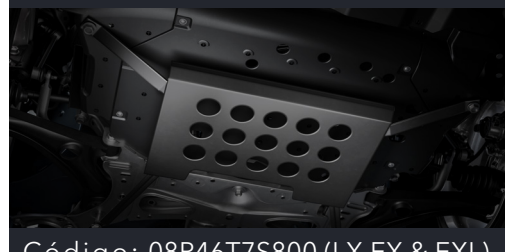

Código: 08R04T7S800A

Barras transversais de teto para transporte de bagagem

Código: 08L04T7S800

Tapete de borracha com logo HR-V

Código: 08P13T7S810

Protetor de cárter em aço

Código: 08P46T7S800 (LX, EX & EXL)
08P46T7S800B (TOURING)